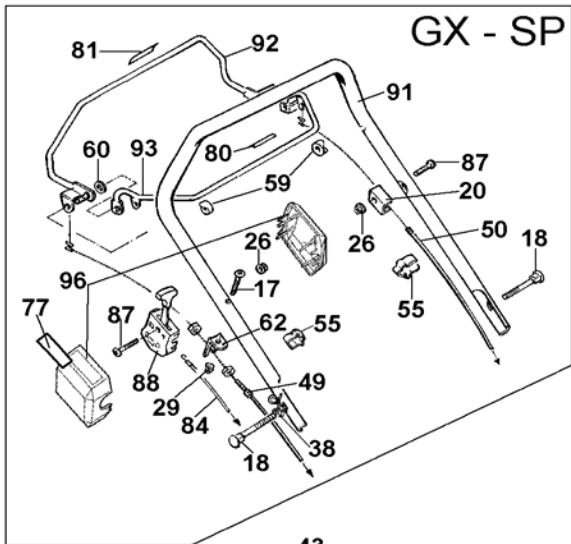

Biomulch 51 S GT-GX-SP

POS.	CODICE	I	F	D	GB	E	GT	GX	SP
1	CP026322	VITE AUTOF.	VIS	SCHRAUBE	SCREW	TORNILLO	1		
2	CP030816	VITE TE	VIS	SCHRAUBE	SCREW	TORNILLO	2	2	2
3	CP030865	VITE TE	VIS	SCHRAUBE	SCREW	TORNILLO	3	3	3
3	CP030890	VITE TE	VIS	SCHRAUBE	SCREW	TORNILLO	1 X ENGINE XTS		
4	CP032812	RONDELLA	RONDELLE	SCHEIBE	WASHER	ARANDELA	2	2	2
5	CP032907	RONDELLA	RONDELLE	SCHEIBE	WASHER	ARANDELA	2		
6	CP032908	RONDELLA	RONDELLE	SCHEIBE	WASHER	ARANDELA	5	5	5
7	CP032909	RONDELLA	RONDELLE	SCHEIBE	WASHER	ARANDELA	2	2	2
8	CP032913	RONDELLA	RONDELLE	SCHEIBE	WASHER	ARANDELA	2	2	2
9	CP032916	RONDELLA	RONDELLE	SCHEIBE	WASHER	ARANDELA	1		
10	CP034615	RIVETTO	RIVET	NIET	RIVET	CLAVO	4	4	4
11	CP035905	RASAMENTO	RONDELLE	SCHEIBE	WASHER	ARANDELA	2	2	2
12	CP037305	CHIAVETTA	CLAVETTE	SCHLÜSSELCHEN	WOODRUFF KEY	CHAVETA	2	2	2
13	CP037406	CHIAVETTA	CLAVETTE	SCHLÜSSELCHEN	WOODRUFF KEY	CHAVETA	1	1	1
14	CP038226	CUSCINETTO 12X26	ROULEMENT	KUGELLAGER	BALL BEARING	COJINETE	4	4	4
15	CP038227	CUSCINETTO 12X27	ROULEMENT	KUGELLAGER	BALL BEARING	COJINETE	4	4	4
16	CP038228	CUSCINETTO	ROULEMENT	KUGELLAGER	BALL BEARING	COJINETE	2	2	2
17	CP040630	VITE TTQST	VIS	SCHRAUBE	SCREW	TORNILLO	1	1	1
18	CP040850	VITE TTQST	VIS	SCHRAUBE	SCREW	TORNILLO	2	4	4
19	CP040875	VITE TTQST	VIS	SCHRAUBE	SCREW	TORNILLO	2		
20	CP042216	BLOCCETTO CAVO	ATTACHE CABLE FRE	KABELBESCHWERER	CLIP	FIJADOR CABLE	1	1	1
21	CP042245	SETTORE	SECTEUR	PLATTE	SECTOR	PLACA ALTURAS	2	2	2
22	CP042248	SUPPORTO	SUPPORT	ACHSELAGER	SUPPORT	SOPORTE	2	2	2
23	CP042250	LEVA ALZO	LEVIER	STANGE	LEVER	LEVA ALTURAS	2	2	2
24	CP042268	VITE	VIS	SCHRAUBE	SCREW	TORNILLO	2	2	2
25	CP042708	DADO	ÉCROU	MUTTER	KNOB	ESPARRAGO	1	1	1
26	CP042806	DADO	ÉCROU	MUTTER	KNOB	ESPARRAGO	5	5	4
27	CP042808	DADO	ÉCROU	MUTTER	KNOB	ESPARRAGO	7	7	7
28	CP044708	DADO	ÉCROU	MUTTER	KNOB	ESPARRAGO	2	2	2
29	CP044906	DADO	ÉCROU	MUTTER	KNOB	ESPARRAGO	2	1	1
30	CP045722	TAPPO	COUVERCLE	KAPPE	CAP	TAPA	4		
31	CP045910	MOLLA A TAZZA	RONDELLE	SCHEIBE	WASHER	MUELLE	1	1	1
32	CP046606	RITEGNO	CLIP	RÜCKHALT	RETAINER	ANILLO CLIP	1	1	1
33	CP046812	SEEGER	SEEGER	RÜCKHALT	RETAINER	ANILLO CLIP	4	4	4
34	CP047034	MANICO INF.	GUIDON	STIEL	HANDLE	MANILLAR	1	1	1
35	CP047191	MOLLA	RESSORT	FEDER	SPRING	MUELLE	1	1	1
36	CP047215	SUPPORTO ASSALE	SUPPORT	ACHSELAGER	SUPPORT	SOPORTE	2	2	2
37	CP047236	CAPPUCCIO	CACHE MOYEU	KAPPE	HOOD	POMO	1	1	1
38	CP047242	GANCIO FUNE AVV.	PORTE CABLE	KABELHALTER	CABLE SUPPORT	FIJADOR CABLE	1	1	1
39	CP047255	LEVA ALZO	LEVIER	STANGE	LEVER	LEVA ALTURAS	1	1	1
40	CP047267	PERNO	GOUJON	ZAPFEN	PIN	PERNO	1	1	1
41	CP047730	CINGHIA Z 30	COURROIE	RIEMEN	BELT	CORREA	1	1	1
42	CP050043	MANICO SUP.	GUIDON	STIEL	HANDLE	MANILLAR	1		
43	CP050068	LEVA INNESTO	LEVIER EMBRAYAGE	STANGE	LEVER CLUTCH	LEVA	1		
44	CP050073	LEVA FRENO	LEVIER FREIN	STANGE	LEVER	LEVA	1		
45	CP050106	RUOTA 180	ROUE	RAD	WHEEL	RUEDA		2	2
45	CP050108	RUOTA 180	ROUE	RAD	WHEEL	RUEDA	2		
46	CP050116	RUOTA 200	ROUE	RAD	WHEEL	RUEDA		2	2
46	CP050118	RUOTA 200	ROUE	RAD	WHEEL	RUEDA	2		
47	CP050128	COPRIRUOTA 180	CACHE MOYEU	RADDECKUNG	HUB CAP	TAPA RUEDA	2	2	2
48	CP050133	COPRIRUOTA 200-230	CACHE MOYEU	RADDECKUNG	HUB CAP	TAPA RUEDA	2	2	2
49	CP050139	CAVO SEMOVENZA	CABLE D'EMBRYAGE	SELBSTBEWEGLICHK	CABLE CLUTCH	CABLE TRACCION	1	1	1
50	?-TAB-FR	CAVO FRENO	CABLE FREIN	KABEL	CABLE	CABLE	1	1	1
51	CP050191	MOLLA	RESSORT	FEDER	SPRING	MUELLE	1	1	1
52	CP050194	MOLLA	RESSORT	FEDER	SPRING	MUELLE	2	2	2
53	CP050212	REGOLATORE MANICO	REGLAGE DE GUIDON	STIELREGULATOR	HANDLE REGULATOR	REGULADOR MANILLAR	4		
54	CP050214	COPRIRUOTA INTERN	CACHE MOYEU	RADDECKUNG	HUB CAP	TAPA RUEDA	2	2	2
55	CP050222	FERMACAVO	ATTACHE CABLE	KABELBESCHWERER	CLIP	FIJADOR CABLE	2	2	2
56	CP050224	LEVA DI COMANDO	LEVIER	STANGE	LEVER	LEVA	1		
57	CP050225	PLANCIA GRIGIA 7035	TABLEAU DE BORD	ARMATURENBRETT	DASH-BOARD	PLACA DEL MANILLAR	1		
58	CP050228	POMOLO MANICO	ÉCROU	GRIFF	KNOB HANDLE	POMO MANILLAR	4	4	4
59	CP050230	RONDELLA	RONDELLE	SCHEIBE	WASHER	ARANDELA	6	6	6
60	CP050234	RONDELLA	RONDELLE	SCHEIBE	WASHER	ARANDELA	2	2	2
61	CP050238	RONDELLA	RONDELLE	SCHEIBE	WASHER	ARANDELA	4	4	4
62	CP050243	STAFFETTA REGISTR	EQUARRE	WINKELMASS	BRACKET	ABRAZDERA CABLE	1	1	1
63	CP050298	INGRANAGGIO	PIGNON	GETRIEBE	PINION	ENGRANAJE	2	2	2
64	CP050965	VITE LAMA 10.9	VIS 10.9	SCHRAUBE 10.9	SCREW 10.9	TORNILLO 10.9	1	1	1
65	CP051005	CHASSIS VERDE	CARTER RAL 6005	GEHÄUSE	DECK	CHASIS	1		
65	CP051005.02	CHASSIS ROSSO	CARTER RAL 3000	GEHÄUSE	DECK	CHASIS		1	
65	CP051005.12	CHASSIS TURCHESE	CARTER	GEHÄUSE	DECK	CHASIS			1
66	CP051015	LAMA	LAME	MESSER	BLADE	CUCHILLA	1	1	1
67	CP051089	RIDUTTORE TB 51	REDUCTEUR	UNTERSZETZUNGGET	GEAR BOX ASSY	TRANSMISION	1	1	1
68	CP051097	COPRINCINGHIA	COUVERCLE COURR	RIEMENSCHUTZ	BELT COVER	TAPA	1	1	1
69	CP051174	ANELLO DISTANZIAT	ANNEAU	RING	RING	ANILLO	1	1	1
70	CP051175	COPERCHIO SCOCCA	COUVERCLE	COVER	DECKEL	TAPA	1	1	1
71	CP051176	PARATOIA LATERALE	DEFLECTEUR	PRALLSCHUTZ	DEFLECTOR	DEFLECTOR	1	1	1
72	CP051239	RONDELLA DI FRIZIO	RONDELLE	SCHEIBE	WASHER	ARANDELA	1	1	1
73	CP051259	BOCCOLA	BOUCLE	BÜCHSE	BUSH	DISTANCIADOR	3	3	3