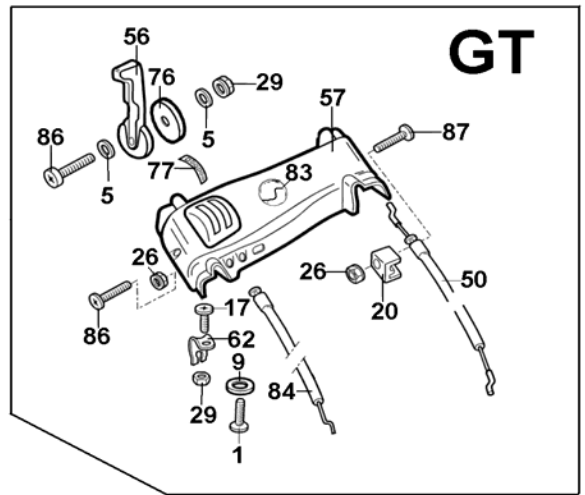

Biomulch 51 S GT-GX-SP

POS.	CODICE	I	F	D	GB	E	GT	GX	SP
1	CP026322	VITE AUTOF.	VIS	SCHRAUBE	SCREW	TORNILLO	1		
2	CP030816	VITE TE	VIS	SCHRAUBE	SCREW	TORNILLO	2	2	2
3	CP030865	VITE TE	VIS	SCHRAUBE	SCREW	TORNILLO	3	3	3
3	CP030890	VITE TE	VIS	SCHRAUBE	SCREW	TORNILLO	1 X ENGINE XTS		
4	CP032812	RONDELLA	RONDELLE	SCHEIBE	WASHER	ARANDELA	2	2	2
5	CP032907	RONDELLA	RONDELLE	SCHEIBE	WASHER	ARANDELA	2		
6	CP032908	RONDELLA	RONDELLE	SCHEIBE	WASHER	ARANDELA	5	5	5
7	CP032909	RONDELLA	RONDELLE	SCHEIBE	WASHER	ARANDELA	2	2	2
8	CP032913	RONDELLA	RONDELLE	SCHEIBE	WASHER	ARANDELA	2	2	2
9	CP032916	RONDELLA	RONDELLE	SCHEIBE	WASHER	ARANDELA	1		
10	CP034615	RIVETTO	RIVET	NIET	RIVET	CLAVO	4	4	4
11	CP035905	RASAMENTO	RONDELLE	SCHEIBE	WASHER	ARANDELA	2	2	2
12	CP037305	CHIAVETTA	CLAVETTE	SCHLÜSSELCHEN	WOODRUFF KEY	CHAVETA	2	2	2
13	CP037406	CHIAVETTA	CLAVETTE	SCHLÜSSELCHEN	WOODRUFF KEY	CHAVETA	1	1	1
14	CP038226	CUSCINETTO 12X26	ROULEMENT	KUGELLAGER	BALL BEARING	COJINETE	4	4	4
15	CP038227	CUSCINETTO 12X27	ROULEMENT	KUGELLAGER	BALL BEARING	COJINETE	4	4	4
16	CP038228	CUSCINETTO	ROULEMENT	KUGELLAGER	BALL BEARING	COJINETE	2	2	2
17	CP040630	VITE TTQST	VIS	SCHRAUBE	SCREW	TORNILLO	1	1	1
18	CP040850	VITE TTQST	VIS	SCHRAUBE	SCREW	TORNILLO	2	4	4
19	CP040875	VITE TTQST	VIS	SCHRAUBE	SCREW	TORNILLO	2		
20	CP042216	BLOCCETTO CAVO	ATTACHE CABLE FRE	KABELBESCHWERER	CLIP	FIJADOR CABLE	1	1	1
21	CP042245	SETTORE	SECTEUR	PLATTE	SECTOR	PLACA ALTURAS	2	2	2
22	CP042248	SUPPORTO	SUPPORT	ACHSELAGER	SUPPORT	SOPORTE	2	2	2
23	CP042250	LEVA ALZO	LEVIER	STANGE	LEVER	LEVA ALTURAS	2	2	2
24	CP042268	VITE	VIS	SCHRAUBE	SCREW	TORNILLO	2	2	2
25	CP042708	DADO	ÉCROU	MUTTER	KNOB	ESPARRAGO	1	1	1
26	CP042806	DADO	ÉCROU	MUTTER	KNOB	ESPARRAGO	5	5	4
27	CP042808	DADO	ÉCROU	MUTTER	KNOB	ESPARRAGO	7	7	7
28	CP044708	DADO	ÉCROU	MUTTER	KNOB	ESPARRAGO	2	2	2
29	CP044906	DADO	ÉCROU	MUTTER	KNOB	ESPARRAGO	2	1	1
30	CP045722	TAPPO	COUVERCLE	KAPPE	CAP	TAPA	4		
31	CP045910	MOLLA A TAZZA	RONDELLE	SCHEIBE	WASHER	MUELLE	1	1	1
32	CP046606	RITEGNO	CLIP	RÜCKHALT	RETAINER	ANILLO CLIP	1	1	1
33	CP046812	SEEGER	SEEGER	RÜCKHALT	RETAINER	ANILLO CLIP	4	4	4
34	CP047034	MANICO INF.	GUIDON	STIEL	HANDLE	MANILLAR	1	1	1
35	CP047191	MOLLA	RESSORT	FEDER	SPRING	MUELLE	1	1	1
36	CP047215	SUPPORTO ASSALE	SUPPORT	ACHSELAGER	SUPPORT	SOPORTE	2	2	2
37	CP047236	CAPPUCCIO	CACHE MOYEU	KAPPE	HOOD	POMO	1	1	1
38	CP047242	GANCIO FUNE AVV.	PORTE CABLE	KABELHALTER	CABLE SUPPORT	FIJADOR CABLE	1	1	1
39	CP047255	LEVA ALZO	LEVIER	STANGE	LEVER	LEVA ALTURAS	1	1	1
40	CP047267	PERNO	GOUJON	ZAPFEN	PIN	PERNO	1	1	1
41	CP047730	CINGHIA Z 30	COURROIE	RIEMEN	BELT	CORREA	1	1	1
42	CP050043	MANICO SUP.	GUIDON	STIEL	HANDLE	MANILLAR	1		
43	CP050068	LEVA INNESTO	LEVIER EMBRAYAGE	STANGE	LEVER CLUTCH	LEVA	1		
44	CP050073	LEVA FRENO	LEVIER FREIN	STANGE	LEVER	LEVA	1		
45	CP050106	RUOTA 180	ROUE	RAD	WHEEL	RUEDA		2	2
45	CP050108	RUOTA 180	ROUE	RAD	WHEEL	RUEDA	2		
46	CP050116	RUOTA 200	ROUE	RAD	WHEEL	RUEDA		2	2
46	CP050118	RUOTA 200	ROUE	RAD	WHEEL	RUEDA	2		
47	CP050128	COPRIRUOTA 180	CACHE MOYEU	RADDECKUNG	HUB CAP	TAPA RUEDA	2	2	2
48	CP050133	COPRIRUOTA 200-230	CACHE MOYEU	RADDECKUNG	HUB CAP	TAPA RUEDA	2	2	2
49	CP050139	CAVO SEMOVENZA	CABLE D'EMBRYAGE	SELBSTBEWEGLICHK	CABLE CLUTCH	CABLE TRACCION	1	1	1
50	?-TAB-FR	CAVO FRENO	CABLE FREIN	KABEL	CABLE	CABLE	1	1	1
51	CP050191	MOLLA	RESSORT	FEDER	SPRING	MUELLE	1	1	1
52	CP050194	MOLLA	RESSORT	FEDER	SPRING	MUELLE	2	2	2
53	CP050212	REGOLATORE MANICO	REGLAGE DE GUIDON	STIELREGULATOR	HANDLE REGULATOR	REGULADOR MANILLAR	4		
54	CP050214	COPRIRUOTA INTERN	CACHE MOYEU	RADDECKUNG	HUB CAP	TAPA RUEDA	2	2	2
55	CP050222	FERMACAVO	ATTACHE CABLE	KABELBESCHWERER	CLIP	FIJADOR CABLE	2	2	2
56	CP050224	LEVA DI COMANDO	LEVIER	STANGE	LEVER	LEVA	1		
57	CP050225	PLANCIA GRIGIA 7035	TABLEAU DE BORD	ARMATURENBRETT	DASH-BOARD	PLACA DEL MANILLAR	1		
58	CP050228	POMOLO MANICO	ÉCROU	GRIFF	KNOB HANDLE	POMO MANILLAR	4	4	4
59	CP050230	RONDELLA	RONDELLE	SCHEIBE	WASHER	ARANDELA	6	6	6
60	CP050234	RONDELLA	RONDELLE	SCHEIBE	WASHER	ARANDELA	2	2	2
61	CP050238	RONDELLA	RONDELLE	SCHEIBE	WASHER	ARANDELA	4	4	4
62	CP050243	STAFFETTA REGISTR	EQUARRE	WINKELMASS	BRACKET	ABRAZDERA CABLE	1	1	1
63	CP050298	INGRANAGGIO	PIGNON	GETRIEBE	PINION	ENGRANAJE	2	2	2
64	CP050965	VITE LAMA 10.9	VIS 10.9	SCHRAUBE 10.9	SCREW 10.9	TORNILLO 10.9	1	1	1
65	CP051005	CHASSIS VERDE	CARTER RAL 6005	GEHÄUSE	DECK	CHASIS	1		
65	CP051005.02	CHASSIS ROSSO	CARTER RAL 3000	GEHÄUSE	DECK	CHASIS		1	
65	CP051005.12	CHASSIS TURCHESE	CARTER	GEHÄUSE	DECK	CHASIS			1
66	CP051015	LAMA	LAME	MESSER	BLADE	CUCHILLA	1	1	1
67	CP051089	RIDUTTORE TB 51	REDUCTEUR	UNTERSZETZUNGGET	GEAR BOX ASSY	TRANSMISION	1	1	1
68	CP051097	COPRINCINGHIA	COUVERCLE COURR	RIEMENSCHUTZ	BELT COVER	TAPA	1	1	1
69	CP051174	ANELLO DISTANZIAT	ANNEAU	RING	RING	ANILLO	1	1	1
70	CP051175	COPERCHIO SCOCCA	COUVERCLE	COVER	DECKEL	TAPA	1	1	1
71	CP051176	PARATOIA LATERALE	DEFLECTEUR	PRALLSCHUTZ	DEFLECTOR	DEFLECTOR	1	1	1
72	CP051239	RONDELLA DI FRIZIO	RONDELLE	SCHEIBE	WASHER	ARANDELA	1	1	1
73	CP051259	BOCCOLA	BOUCLE	BÜCHSE	BUSH	DISTANCIADOR	3	3	3