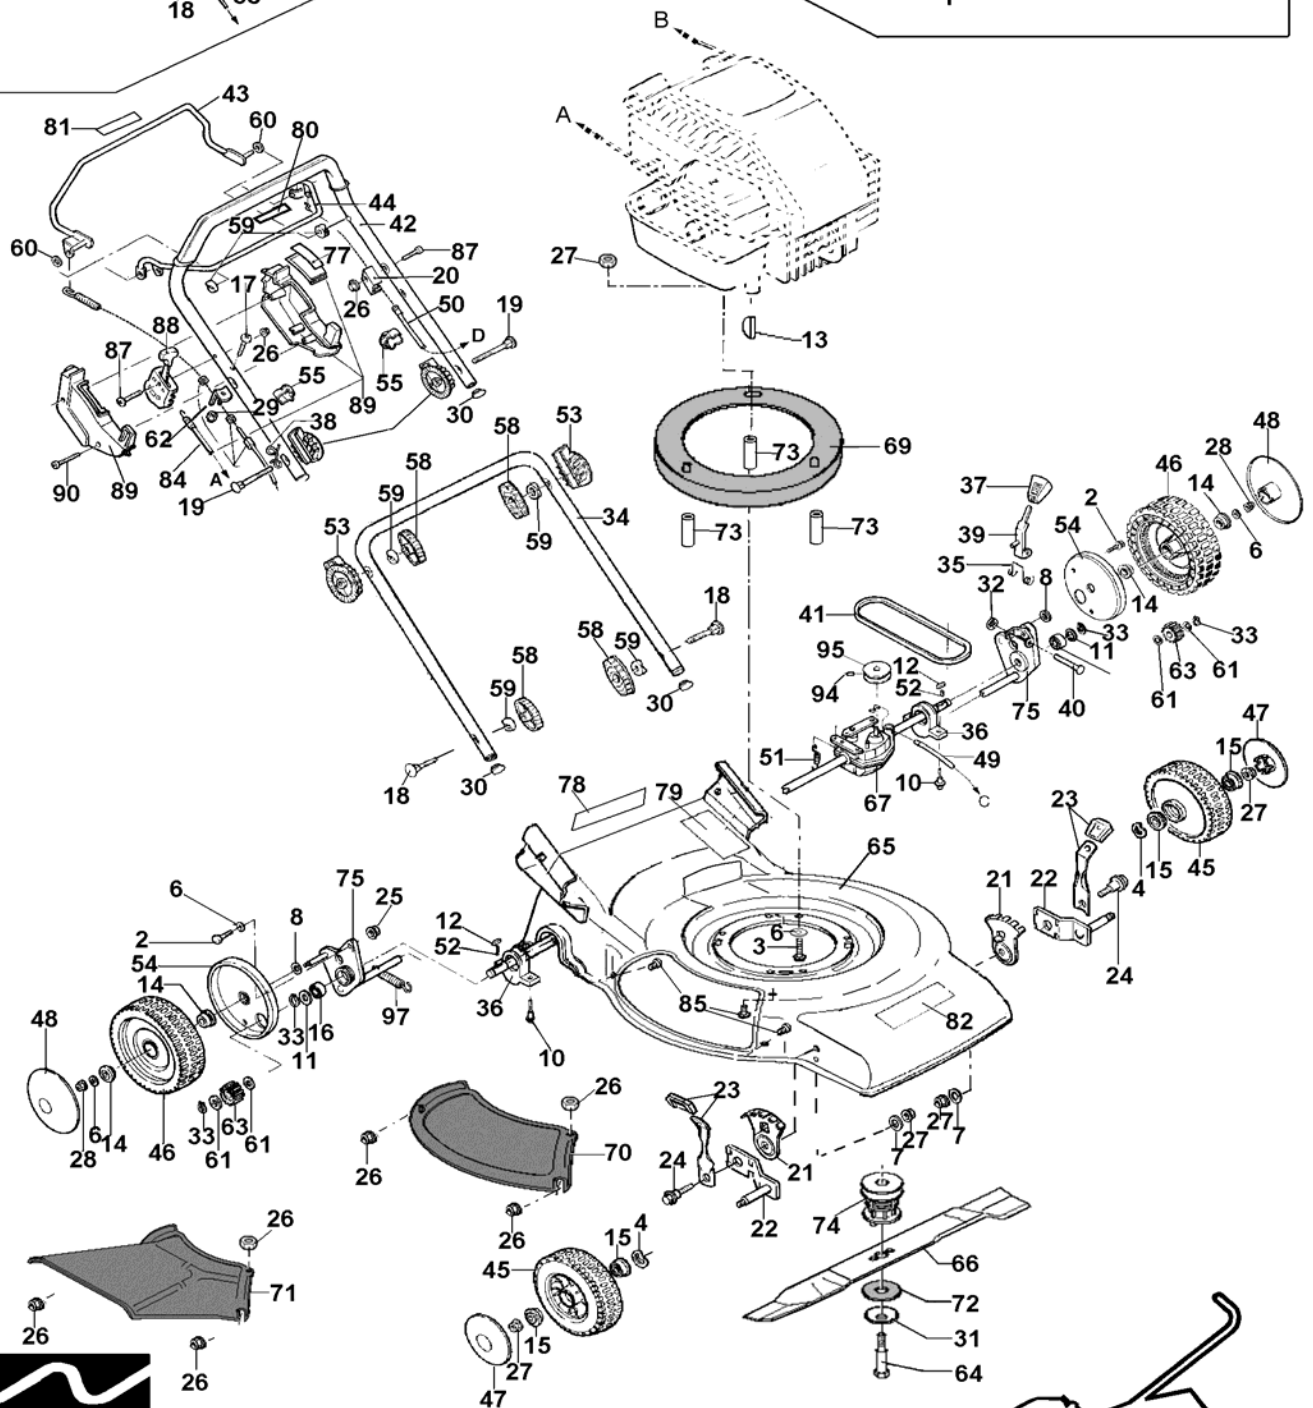

Biomulch 51 S GT-GX-SP

POS.	CODICE	I	F	D	GB	E	GT	GX	SP
1	CP026322	VITE AUTOF.	VIS	SCHRAUBE	SCREW	TORNILLO	1		
2	CP030816	VITE TE	VIS	SCHRAUBE	SCREW	TORNILLO	2	2	2
3	CP030865	VITE TE	VIS	SCHRAUBE	SCREW	TORNILLO	3	3	3
3	CP030890	VITE TE	VIS	SCHRAUBE	SCREW	TORNILLO	1 X ENGINE XTS		
4	CP032812	RONDELLA	RONDELLE	SCHEIBE	WASHER	ARANDELA	2	2	2
5	CP032907	RONDELLA	RONDELLE	SCHEIBE	WASHER	ARANDELA	2		
6	CP032908	RONDELLA	RONDELLE	SCHEIBE	WASHER	ARANDELA	5	5	5
7	CP032909	RONDELLA	RONDELLE	SCHEIBE	WASHER	ARANDELA	2	2	2
8	CP032913	RONDELLA	RONDELLE	SCHEIBE	WASHER	ARANDELA	2	2	2
9	CP032916	RONDELLA	RONDELLE	SCHEIBE	WASHER	ARANDELA	1		
10	CP034615	RIVETTO	RIVET	NIET	RIVET	CLAVO	4	4	4
11	CP035905	RASAMENTO	RONDELLE	SCHEIBE	WASHER	ARANDELA	2	2	2
12	CP037305	CHIAVETTA	CLAVETTE	SCHLÜSSELCHEN	WOODRUFF KEY	CHAVETA	2	2	2
13	CP037406	CHIAVETTA	CLAVETTE	SCHLÜSSELCHEN	WOODRUFF KEY	CHAVETA	1	1	1
14	CP038226	CUSCINETTO 12X26	ROULEMENT	KUGELLAGER	BALL BEARING	COJINETE	4	4	4
15	CP038227	CUSCINETTO 12X27	ROULEMENT	KUGELLAGER	BALL BEARING	COJINETE	4	4	4
16	CP038228	CUSCINETTO	ROULEMENT	KUGELLAGER	BALL BEARING	COJINETE	2	2	2
17	CP040630	VITE TTQST	VIS	SCHRAUBE	SCREW	TORNILLO	1	1	1
18	CP040850	VITE TTQST	VIS	SCHRAUBE	SCREW	TORNILLO	2	4	4
19	CP040875	VITE TTQST	VIS	SCHRAUBE	SCREW	TORNILLO	2		
20	CP042216	BLOCCETTO CAVO	ATTACHE CABLE FRE	KABELBESCHWERER	CLIP	FIJADOR CABLE	1	1	1
21	CP042245	SETTORE	SECTEUR	PLATTE	SECTOR	PLACA ALTURAS	2	2	2
22	CP042248	SUPPORTO	SUPPORT	ACHSELAGER	SUPPORT	SOPORTE	2	2	2
23	CP042250	LEVA ALZO	LEVIER	STANGE	LEVER	LEVA ALTURAS	2	2	2
24	CP042268	VITE	VIS	SCHRAUBE	SCREW	TORNILLO	2	2	2
25	CP042708	DADO	ÉCROU	MUTTER	KNOB	ESPARRAGO	1	1	1
26	CP042806	DADO	ÉCROU	MUTTER	KNOB	ESPARRAGO	5	5	4
27	CP042808	DADO	ÉCROU	MUTTER	KNOB	ESPARRAGO	7	7	7
28	CP044708	DADO	ÉCROU	MUTTER	KNOB	ESPARRAGO	2	2	2
29	CP044906	DADO	ÉCROU	MUTTER	KNOB	ESPARRAGO	2	1	1
30	CP045722	TAPPO	COUVERCLE	KAPPE	CAP	TAPA	4		
31	CP045910	MOLLA A TAZZA	RONDELLE	SCHEIBE	WASHER	MUELLE	1	1	1
32	CP046606	RITEGNO	CLIP	RÜCKHALT	RETAINER	ANILLO CLIP	1	1	1
33	CP046812	SEEGER	SEEGER	RÜCKHALT	RETAINER	ANILLO CLIP	4	4	4
34	CP047034	MANICO INF.	GUIDON	STIEL	HANDLE	MANILLAR	1	1	1
35	CP047191	MOLLA	RESSORT	FEDER	SPRING	MUELLE	1	1	1
36	CP047215	SUPPORTO ASSALE	SUPPORT	ACHSELAGER	SUPPORT	SOPORTE	2	2	2
37	CP047236	CAPPUCCIO	CACHE MOYEU	KAPPE	HOOD	POMO	1	1	1
38	CP047242	GANCIO FUNE AVV.	PORTE CABLE	KABELHALTER	CABLE SUPPORT	FIJADOR CABLE	1	1	1
39	CP047255	LEVA ALZO	LEVIER	STANGE	LEVER	LEVA ALTURAS	1	1	1
40	CP047267	PERNO	GOUJON	ZAPFEN	PIN	PERNO	1	1	1
41	CP047730	CINGHIA Z 30	COURROIE	RIEMEN	BELT	CORREA	1	1	1
42	CP050043	MANICO SUP.	GUIDON	STIEL	HANDLE	MANILLAR	1		
43	CP050068	LEVA INNESTO	LEVIER EMBRAYAGE	STANGE	LEVER CLUTCH	LEVA	1		
44	CP050073	LEVA FRENO	LEVIER FREIN	STANGE	LEVER	LEVA	1		
45	CP050106	RUOTA 180	ROUE	RAD	WHEEL	RUEDA		2	2
45	CP050108	RUOTA 180	ROUE	RAD	WHEEL	RUEDA	2		
46	CP050116	RUOTA 200	ROUE	RAD	WHEEL	RUEDA		2	2
46	CP050118	RUOTA 200	ROUE	RAD	WHEEL	RUEDA	2		
47	CP050128	COPRIRUOTA 180	CACHE MOYEU	RADDECKUNG	HUB CAP	TAPA RUEDA	2	2	2
48	CP050133	COPRIRUOTA 200-230	CACHE MOYEU	RADDECKUNG	HUB CAP	TAPA RUEDA	2	2	2
49	CP050139	CAVO SEMOVENZA	CABLE D'EMBRYAGE	SELBSTBEWEGLICHK	CABLE CLUTCH	CABLE TRACCION	1	1	1
50	?-TAB-FR	CAVO FRENO	CABLE FREIN	KABEL	CABLE	CABLE	1	1	1
51	CP050191	MOLLA	RESSORT	FEDER	SPRING	MUELLE	1	1	1
52	CP050194	MOLLA	RESSORT	FEDER	SPRING	MUELLE	2	2	2
53	CP050212	REGOLATORE MANICO	REGLAGE DE GUIDON	STIELREGULATOR	HANDLE REGULATOR	REGULADOR MANILLAR	4		
54	CP050214	COPRIRUOTA INTERN	CACHE MOYEU	RADDECKUNG	HUB CAP	TAPA RUEDA	2	2	2
55	CP050222	FERMACAVO	ATTACHE CABLE	KABELBESCHWERER	CLIP	FIJADOR CABLE	2	2	2
56	CP050224	LEVA DI COMANDO	LEVIER	STANGE	LEVER	LEVA	1		
57	CP050225	PLANCIA GRIGIA 7035	TABLEAU DE BORD	ARMATURENBRETT	DASH-BOARD	PLACA DEL MANILLAR	1		
58	CP050228	POMOLO MANICO	ÉCROU	GRIFF	KNOB HANDLE	POMO MANILLAR	4	4	4
59	CP050230	RONDELLA	RONDELLE	SCHEIBE	WASHER	ARANDELA	6	6	6
60	CP050234	RONDELLA	RONDELLE	SCHEIBE	WASHER	ARANDELA	2	2	2
61	CP050238	RONDELLA	RONDELLE	SCHEIBE	WASHER	ARANDELA	4	4	4
62	CP050243	STAFFETTA REGISTR	EQUARRE	WINKELMASS	BRACKET	ABRAZDERA CABLE	1	1	1
63	CP050298	INGRANAGGIO	PIGNON	GETRIEBE	PINION	ENGRANAJE	2	2	2
64	CP050965	VITE LAMA 10.9	VIS 10.9	SCHRAUBE 10.9	SCREW 10.9	TORNILLO 10.9	1	1	1
65	CP051005	CHASSIS VERDE	CARTER RAL 6005	GEHÄUSE	DECK	CHASIS	1		
65	CP051005.02	CHASSIS ROSSO	CARTER RAL 3000	GEHÄUSE	DECK	CHASIS		1	
65	CP051005.12	CHASSIS TURCHESE	CARTER	GEHÄUSE	DECK	CHASIS			1
66	CP051015	LAMA	LAME	MESSER	BLADE	CUCHILLA	1	1	1
67	CP051089	RIDUTTORE TB 51	REDUCTEUR	UNTERSZETZUNGGET	GEAR BOX ASSY	TRANSMISION	1	1	1
68	CP051097	COPRINCINGHIA	COUVERCLE COURR	RIEMENSCHUTZ	BELT COVER	TAPA	1	1	1
69	CP051174	ANELLO DISTANZIAT	ANNEAU	RING	RING	ANILLO	1	1	1
70	CP051175	COPERCHIO SCOCCA	COUVERCLE	COVER	DECKEL	TAPA	1	1	1
71	CP051176	PARATOIA LATERALE	DEFLECTEUR	PRALLSCHUTZ	DEFLECTOR	DEFLECTOR	1	1	1
72	CP051239	RONDELLA DI FRIZIO	RONDELLE	SCHEIBE	WASHER	ARANDELA	1	1	1
73	CP051259	BOCCOLA	BOUCLE	BÜCHSE	BUSH	DISTANCIADOR	3	3	3